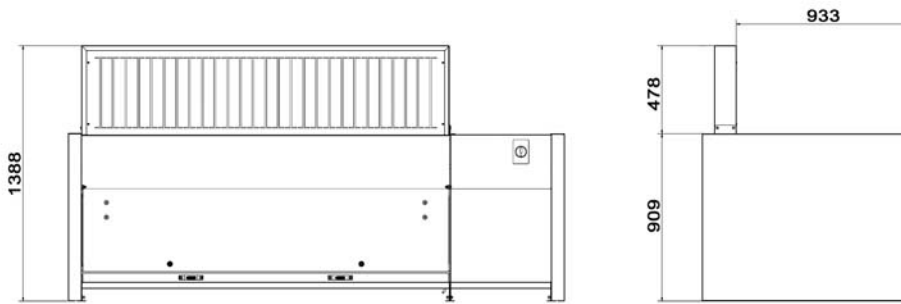

OPTIONAL

Poliweld

M a d e i n I t a l y

DOWNDRAFT TABLE WITH CARTRIDGE FILTERS

www.coral.it

DIMENSIONI - DIMENSIONS - DIMENSIONS
ABMESSUNGEN - DIMENSIONES (mm)

	A	B	ØC
POLIWELD 1500	1500	2195	420
POLIWELD 2000	2000	2695	450
POLIWELD 2500	2500	3195	450

POLIWELD	1500	2000	2500
Portata massima - Debit max Max delivery - Luftmenge max Caudal máximo	m ³ /h 4100 - c.f.m 2413	m ³ /h 5100 - c.f.m 3002	m ³ /h 6960 - c.f.m 4097
Potenza - Puissance Power - Leistung Potencia	kW 2,2	kW 3	kW 4
Tensione - Potencia Voltage - Spannung Conexiones eléctricas	230/400 V 3ph 50 Hz	230/400 V 3ph 50 Hz	230/400 V 3ph 50 Hz
Giri / min - Tours /mn R.P.M. - Drehzahl Giri / min	2800	2800	2800
N° Cartucce - N° Cartouches N° Cartridges - N° Patronen N° Cartuchos	3	5	6
Superficie filtrante - Surface filtrante Filtering surface - Filterfläche Superficie filtrante	m ² 54	m ² 90	m ² 108
Certificazione IFA/BGIA - Certification IFA/BGIA IFA/BGIA rating - Zertifizierung IFA/BGIA Certificación IFA/BGIA	M-CEL 7033 Ø 325 H 660 mm	M-CEL 7033 Ø 325 H 660 mm	M-CEL 7033 Ø 325 H 660 mm
Dimensioni filtro - Dimensions du filtre Filter unit dimensions - Filterabmessungen Medidas del filtro	2195x1118x1388 (mm)	2695x1118x1388 (mm)	3195x1118x1388 (mm)