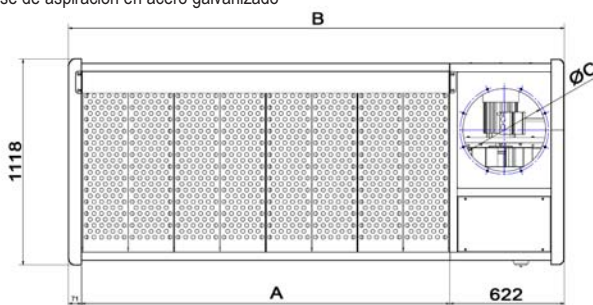

STANDARD

Piano aspirante in acciaio zincato
Plan aspirant en tôle galva
Suction top in galvanised sheet metal
Saugende Arbeitsfläche aus verzinktem Blech
Base de aspiración en acero galvanizado

OPTIONAL

Parete aspirante con luce
Paroi aspirante avec lumière
Suction wall with light
Saugwand und Beleuchtung
Pared aspirante con luz