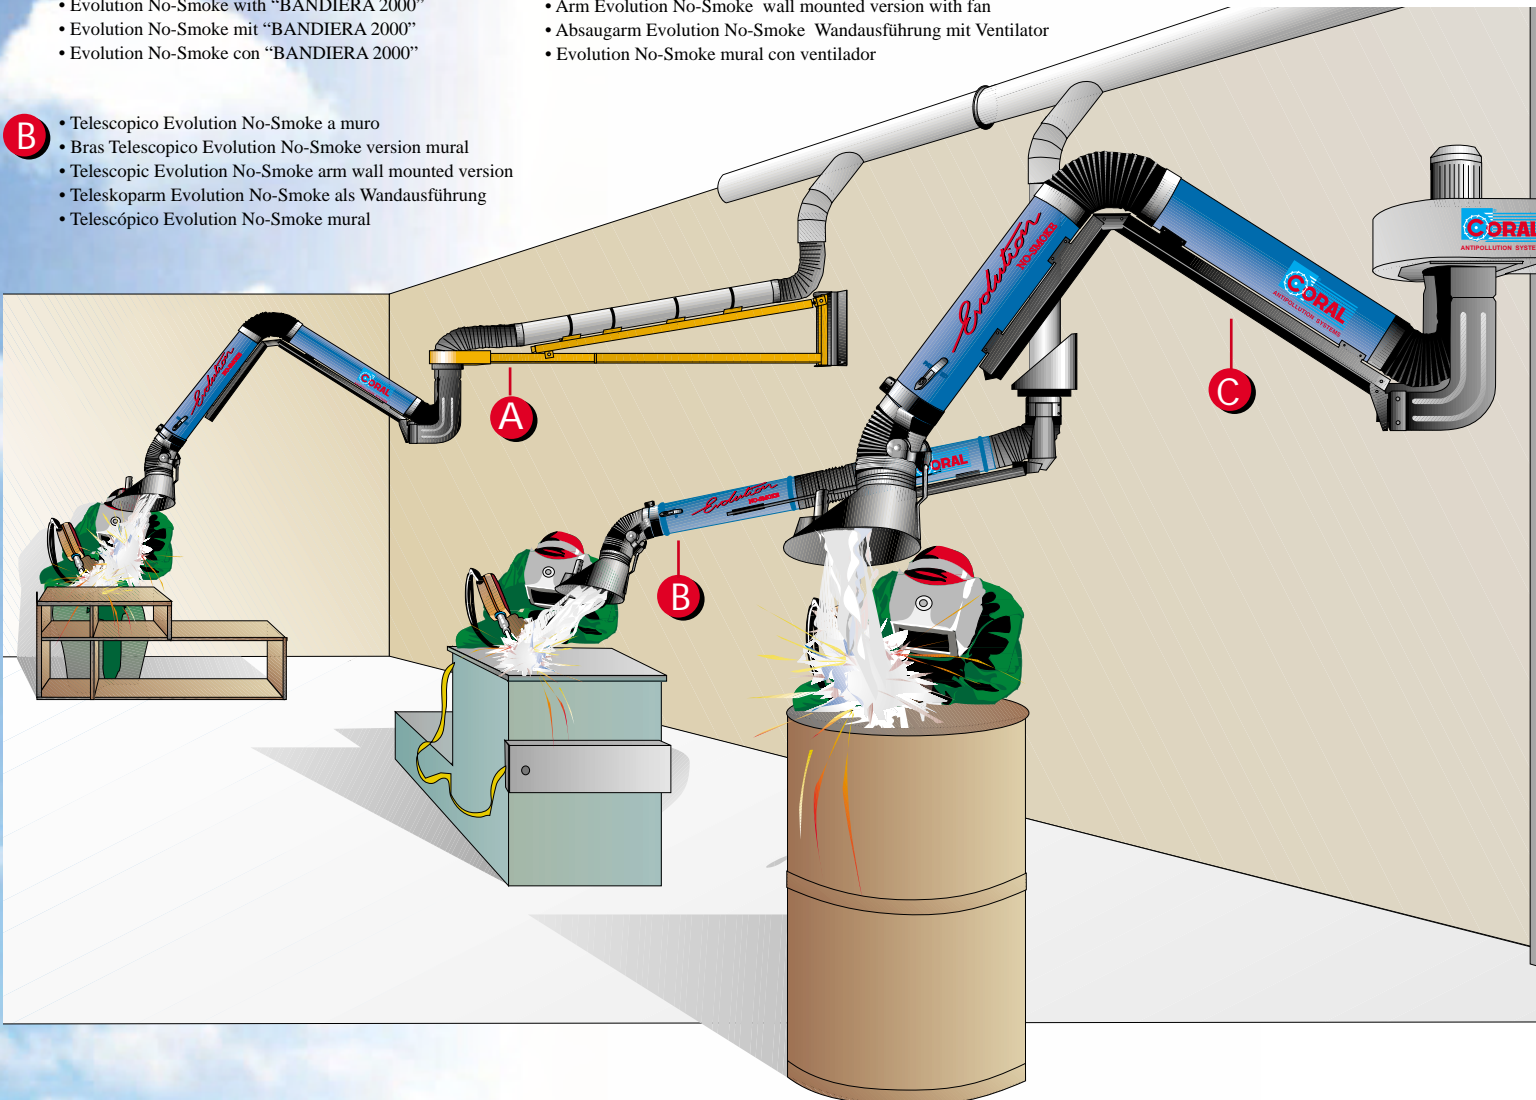

Evolution No-Smoke con "BANDIERA"* e "BANDIERA 2000"*: possibilità di raggiungere lunghezze fino a 8,5 mt.

Evolution No-Smoke avec "BANDIERA"* et "BANDIERA 2000"*: possibilité de joindre 8,5 mt.

Evolution No-Smoke whit "BANDIERA"* and "BANDIERA 2000"*: possibility to reach the length of 8,5 mts.

Evolution No-Smoke mit "BANDIERA"* und "BANDIERA 2000"*: Gesamtlänge bis 8,5 m.

Evolution No-Smoke con "BANDIERA"* y "BANDIERA 2000"*: posibilidad de alcanzar una longitud de 8,5 m.

1. **A** • Evolution No-Smoke con "BANDIERA 2000"
   - Evolution No-Smoke avec "BANDIERA 2000"
   - Evolution No-Smoke with "BANDIERA 2000"
   - Evolution No-Smoke mit "BANDIERA 2000"
   - Evolution No-Smoke con "BANDIERA 2000"
2. **C** • Evolution No-Smoke a muro con ventilatore
   - Evolution No-Smoke version mural avec ventilateur
   - Arm Evolution No-Smoke wall mounted version with fan
   - Absaugarm Evolution No-Smoke Wandausführung mit Ventilator
   - Evolution No-Smoke mural con ventilador

- **B** • Telescopico Evolution No-Smoke a muro
- Bras Telescopico Evolution No-Smoke version mural
- Telescopico Evolution No-Smoke arm wall mounted version
- Teleskoparm Evolution No-Smoke als Wandausführung
- Telescópico Evolution No-Smoke mural